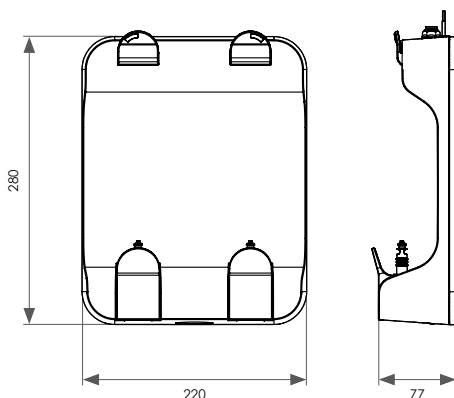

Alle afmetingen zijn in mm