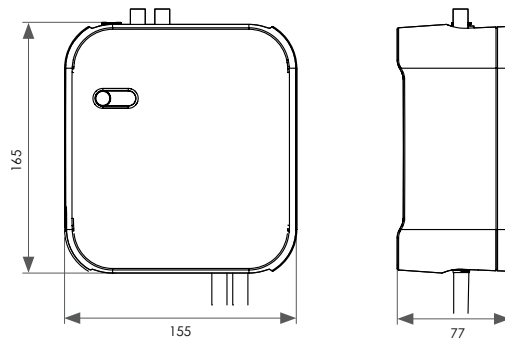

PRODUCTINFORMATIE: WATERBOX

WATERBOX

PRODUCTBESCHRIJVING:

De miscea waterbox bevat een aantal belangrijke elektronische componenten voor de goede werking van de miscea CLASSIC en KITCHEN modellen. Het bevat een krachtige, maar energiezuinige magneetklep. Bovendien gebruikt de miscea waterbox lage wrijvings-technieken voor de keramische schijven en een digitale borstelloze motor om het water van de warme en koude watertoevoer te mengen.

Alle afmetingen zijn in mm

CERTIFICATES: