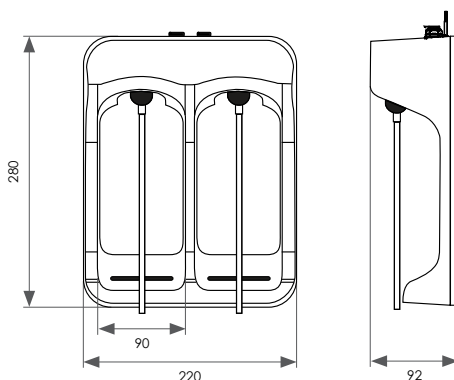

Alle afmetingen zijn in mm

PRODUCTBESCHRIJVING: ZEEPBOX VOOR FLESSEN

De zeeppox voor gebruik met standaard 1L Euro flessen bevat peristaltische pompen voor nauwkeurige dosering van vloeistoffen. Het product heeft een gladde glanzende afwerking voor eenvoudige reiniging en een veerklemtechniek die de euro flessen stevig vast op zijn plaats houdt.