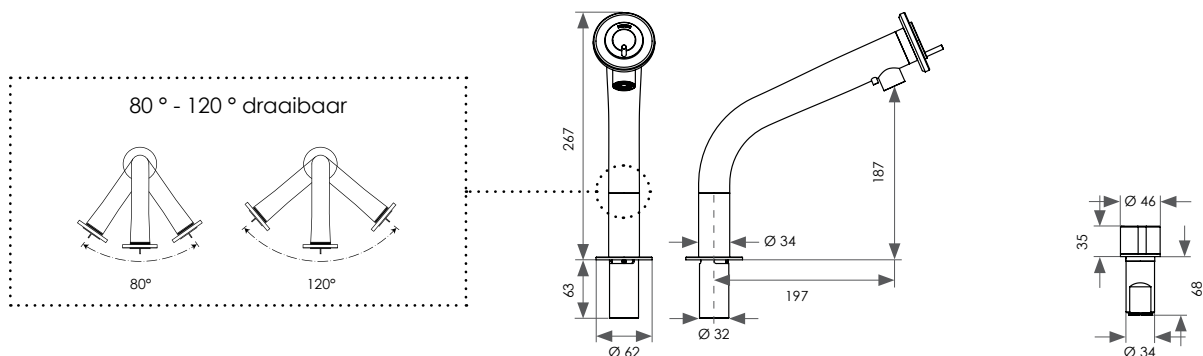

WATER CERTIFICERINGEN:

Alle afmetingen zijn in mm

MODEL / ACCESSOIRES:

Standard

Waterstroomregelaar