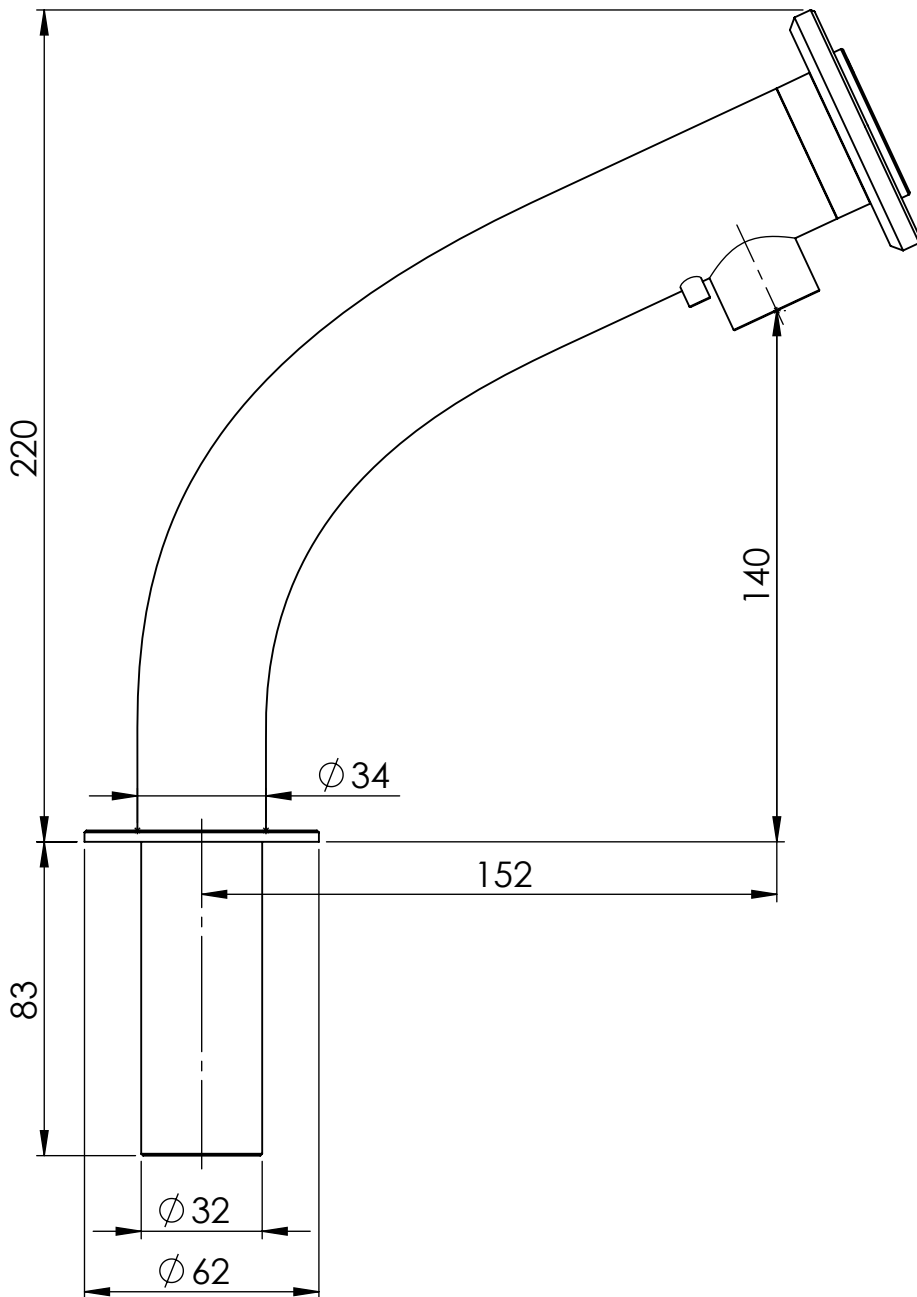

Klassifizierung:	Änderung:	Erstellt/Gez.	11.01.2016	MS	Masstab	mm
		Geändert			1:2	
Gewicht:	Material:	Geprüft/Freig.			Format	Blatt / Anz.
Rohmass:	Behandlung:	Status:			A4	1 / 2
 www.miscea.com	Benennung:	Artikel-Nr.		Index		
		miscea CLASSIC Standard (konisch / conical)				
		Zeichnungs-Nr.				