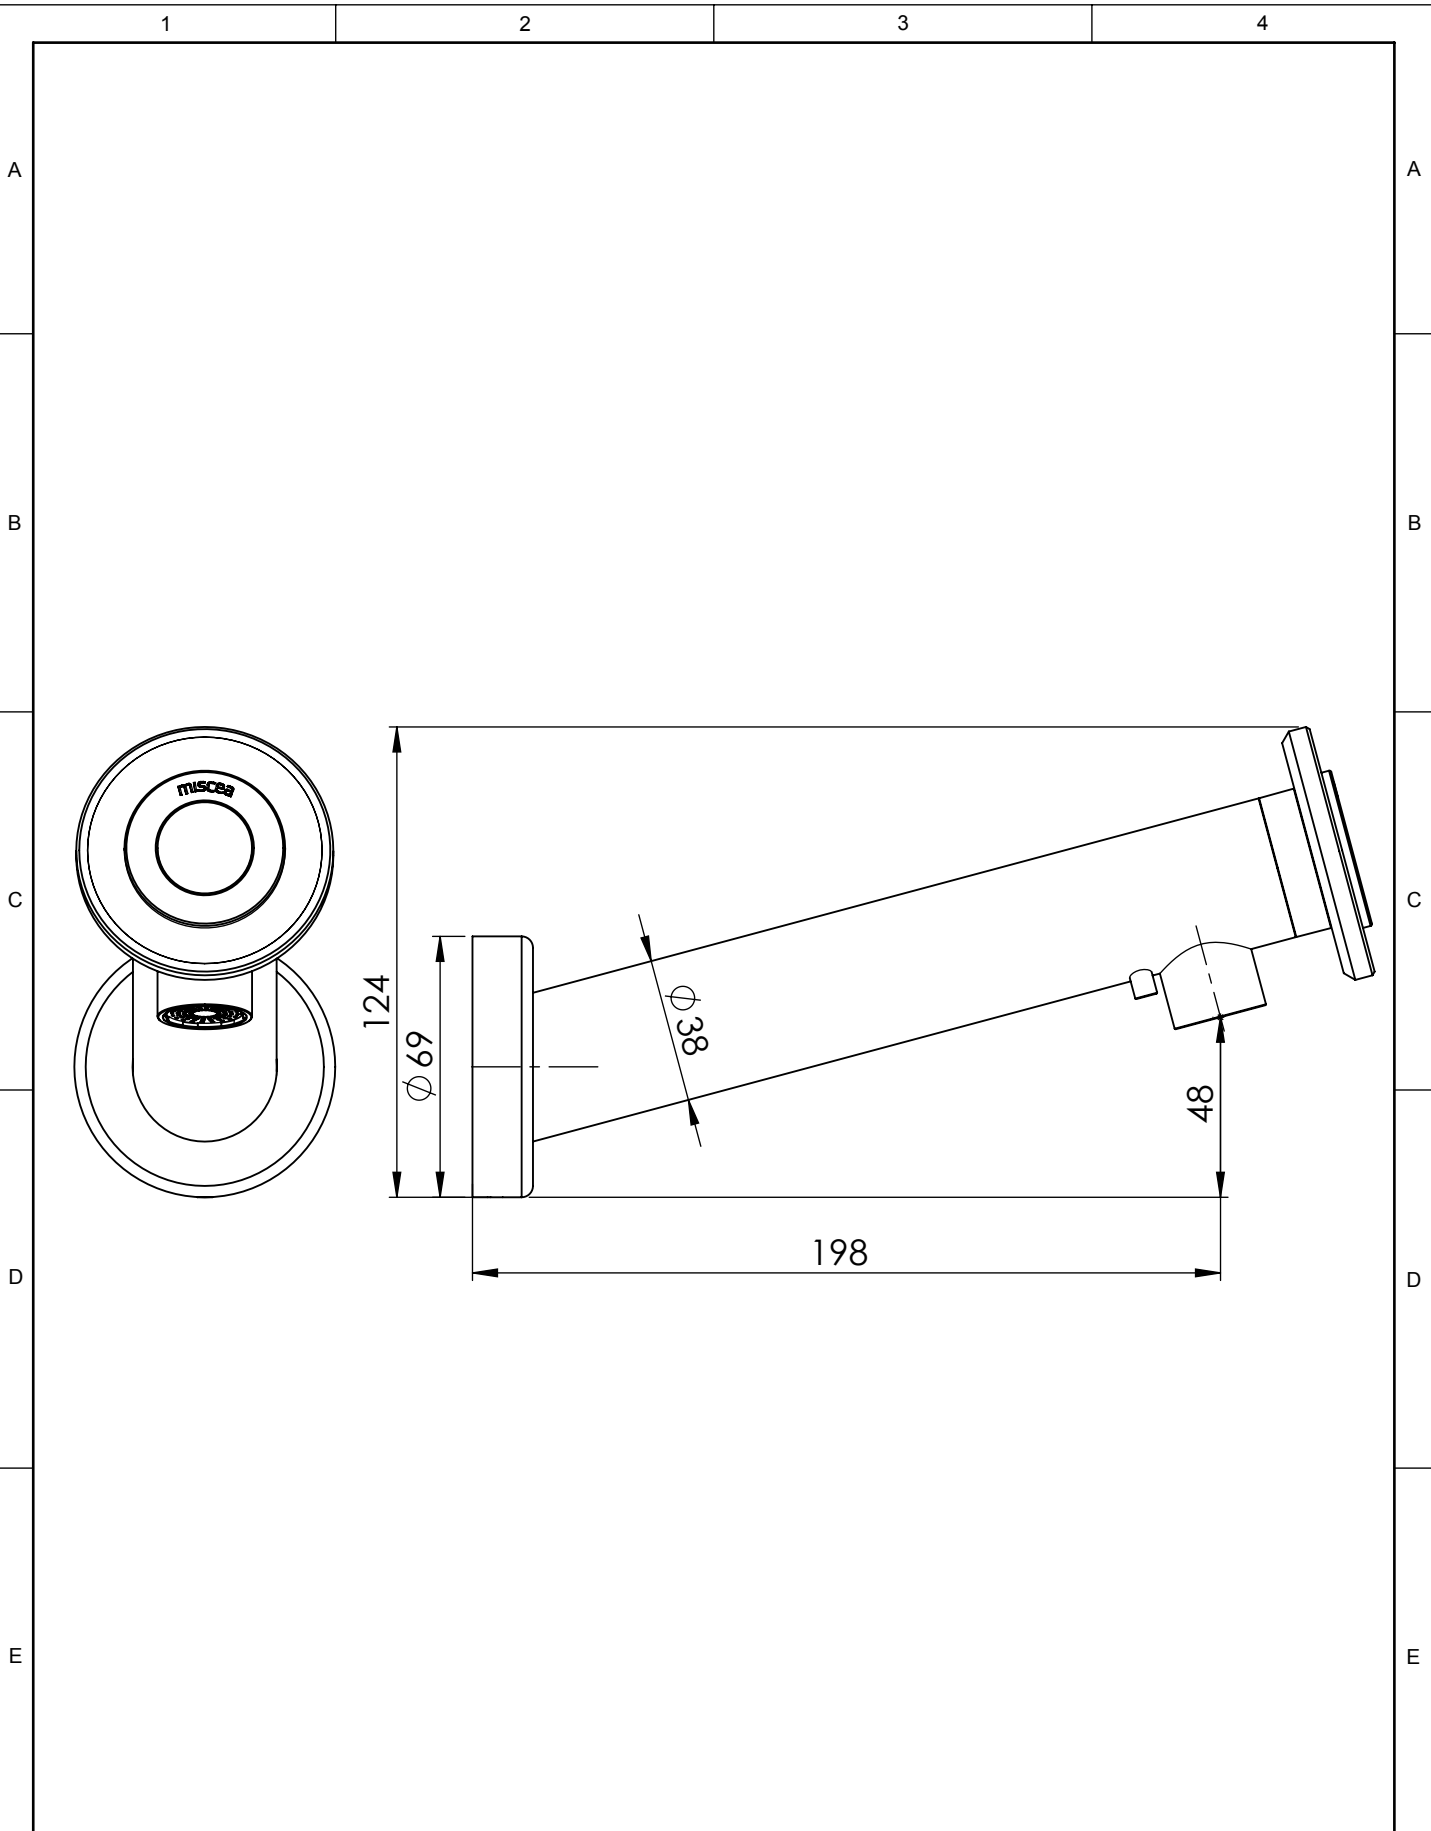

Klassifizierung:	Änderung:	Erstellt/Gez.	08.01.2016	MS	Massstab <b>1:2</b>	mm 
		Geändert				
Gewicht:	Material:	Geprüft/Freig.			Format <b>A4</b>	Blatt / Anz. <b>1 / 2</b>
Rohmass:	Behandlung:	Status:				
 <a href="http://www.miscea.com">www.miscea.com</a>	Benennung: <b>miscea CLASSIC Wandmodell</b>	Artikel-Nr.		Index		
		Zeichnungs-Nr.				