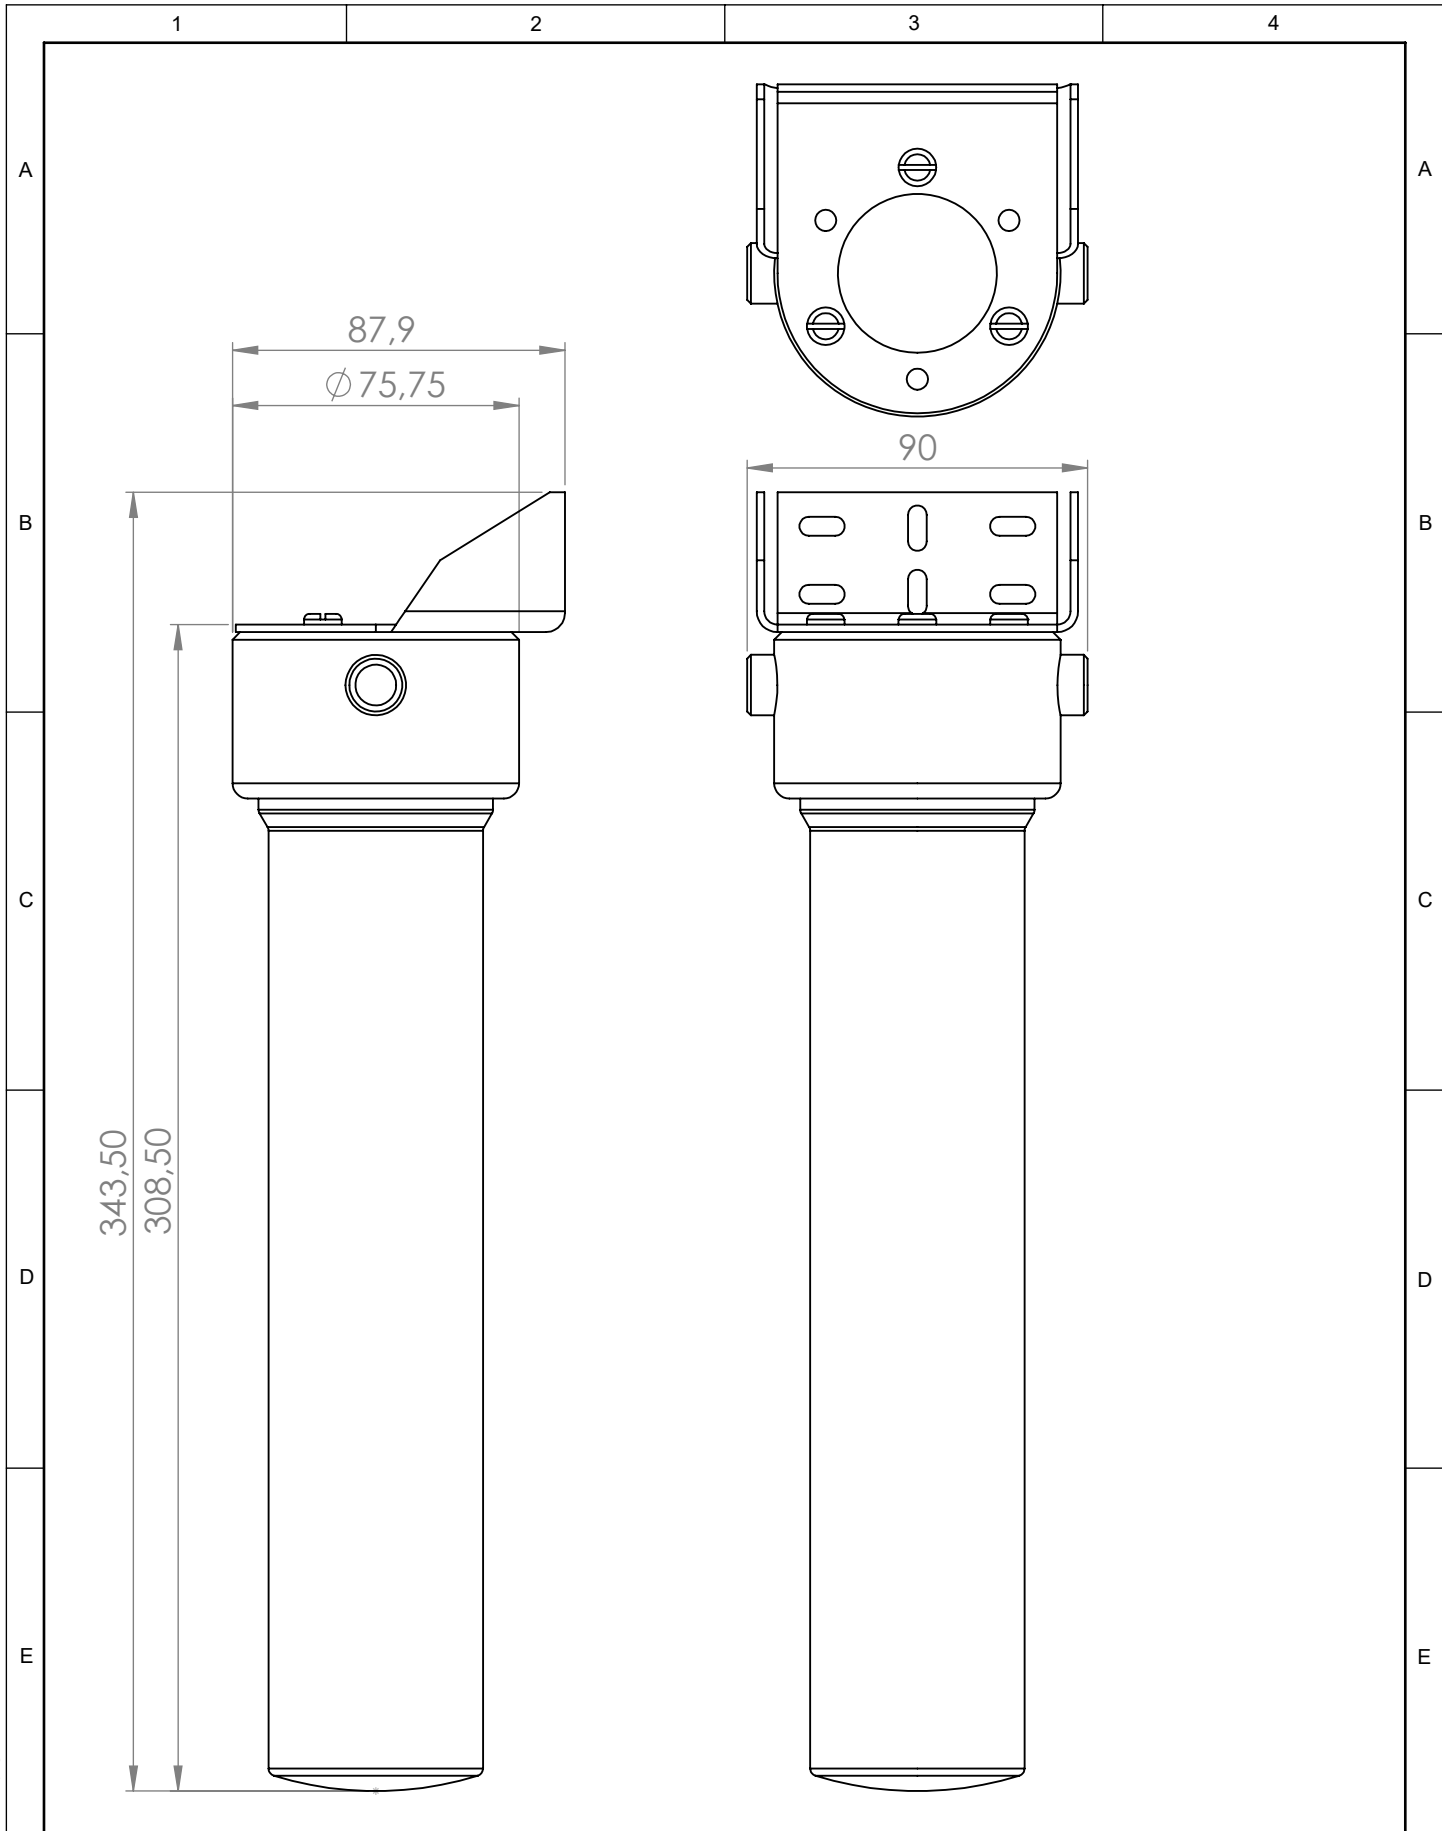

Klassifizierung:	Änderung:	Erstellt/Gez.	06.08.2020	RL	Massstab	mm
		Geändert			1:2	
Gewicht:	Material:	Geprüft/Freig.			Format	Blatt / Anz.
Rohmass:	Behandlung:	Status:			A4	1 / 1
 www.miscea.com	Benennung:	miscea		Artikel-Nr.		
		Coldstream Filter		Zeichnungs-Nr.	ASM.0107.v01	Index