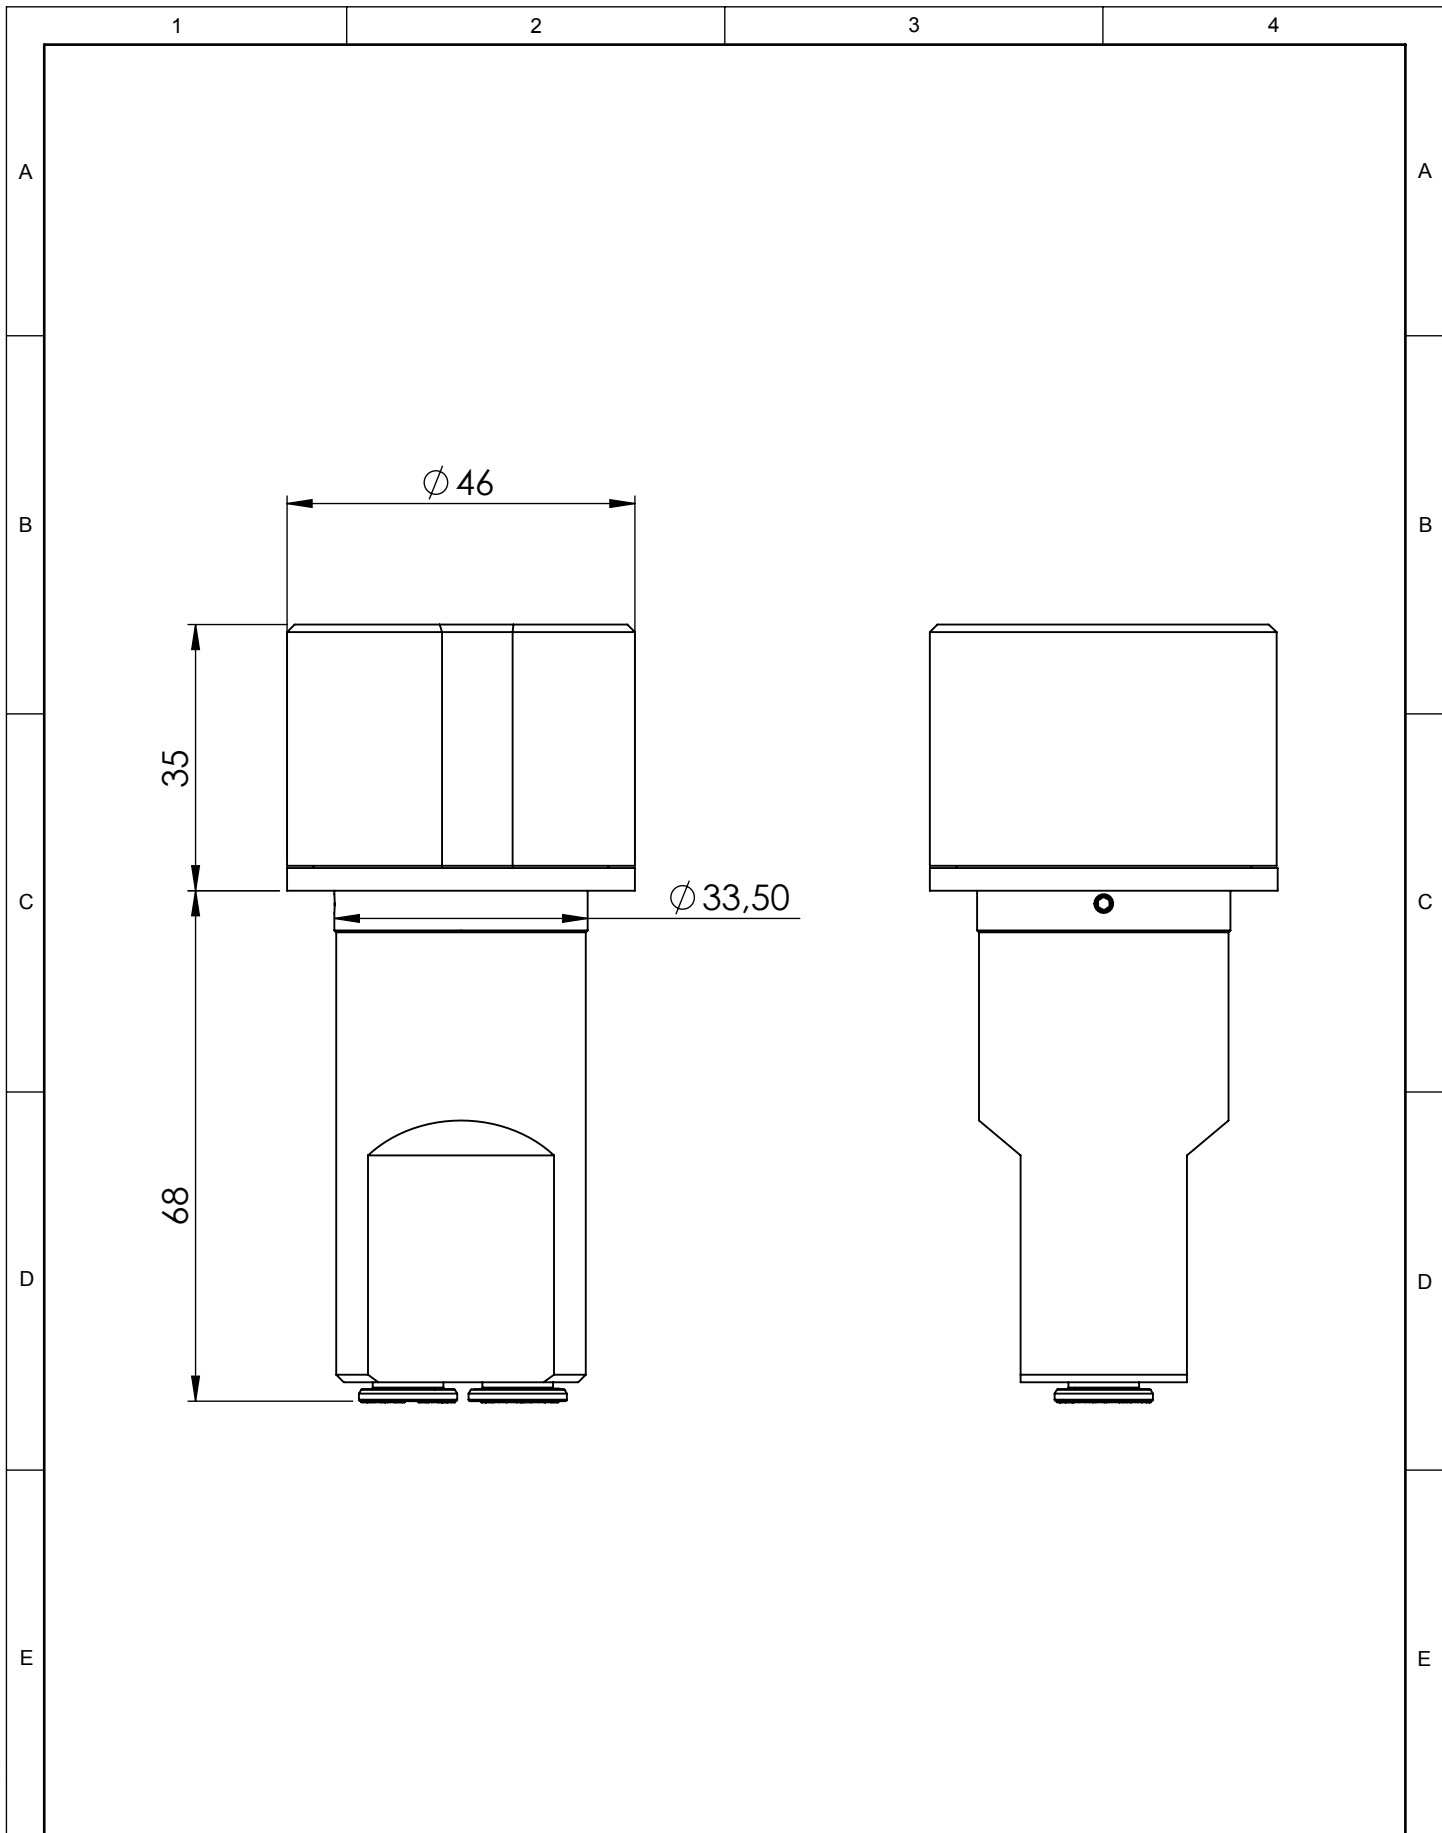

We reserves all rights in this document and its subject matter.
The recipient hereby acknowledges these rights and assures the use of this document only for the purpose it was delivered. © Miscea GmbH

Dieses Dokument ist unser geistiges Eigentum. Es darf ohne unsere ausdrückliche Genehmigung weder kopiert, vervielfältigt oder verwendet, noch an Dritte weitergegeben werden. Zuwiderhandlung ist strafbar und wird strafrechtlich verfolgt. Copyright reserved! © Miscea GmbH

Klassifizierung:	Änderung:	Erstellt/Gez.	08.01.2016	Massstab	mm 1:1
		Geändert			
Gewicht:	Material:	Geprüft/Freig.		Format	Blatt / Anz.
Rohmass:	Behandlung:	Status:		A4	1 / 2
  www.miscea.com	Benennung:	Mengenregulierung			
		Artikel-Nr.	Index		
		Zeichnungs-Nr.			

CAD-System: SolidWorks