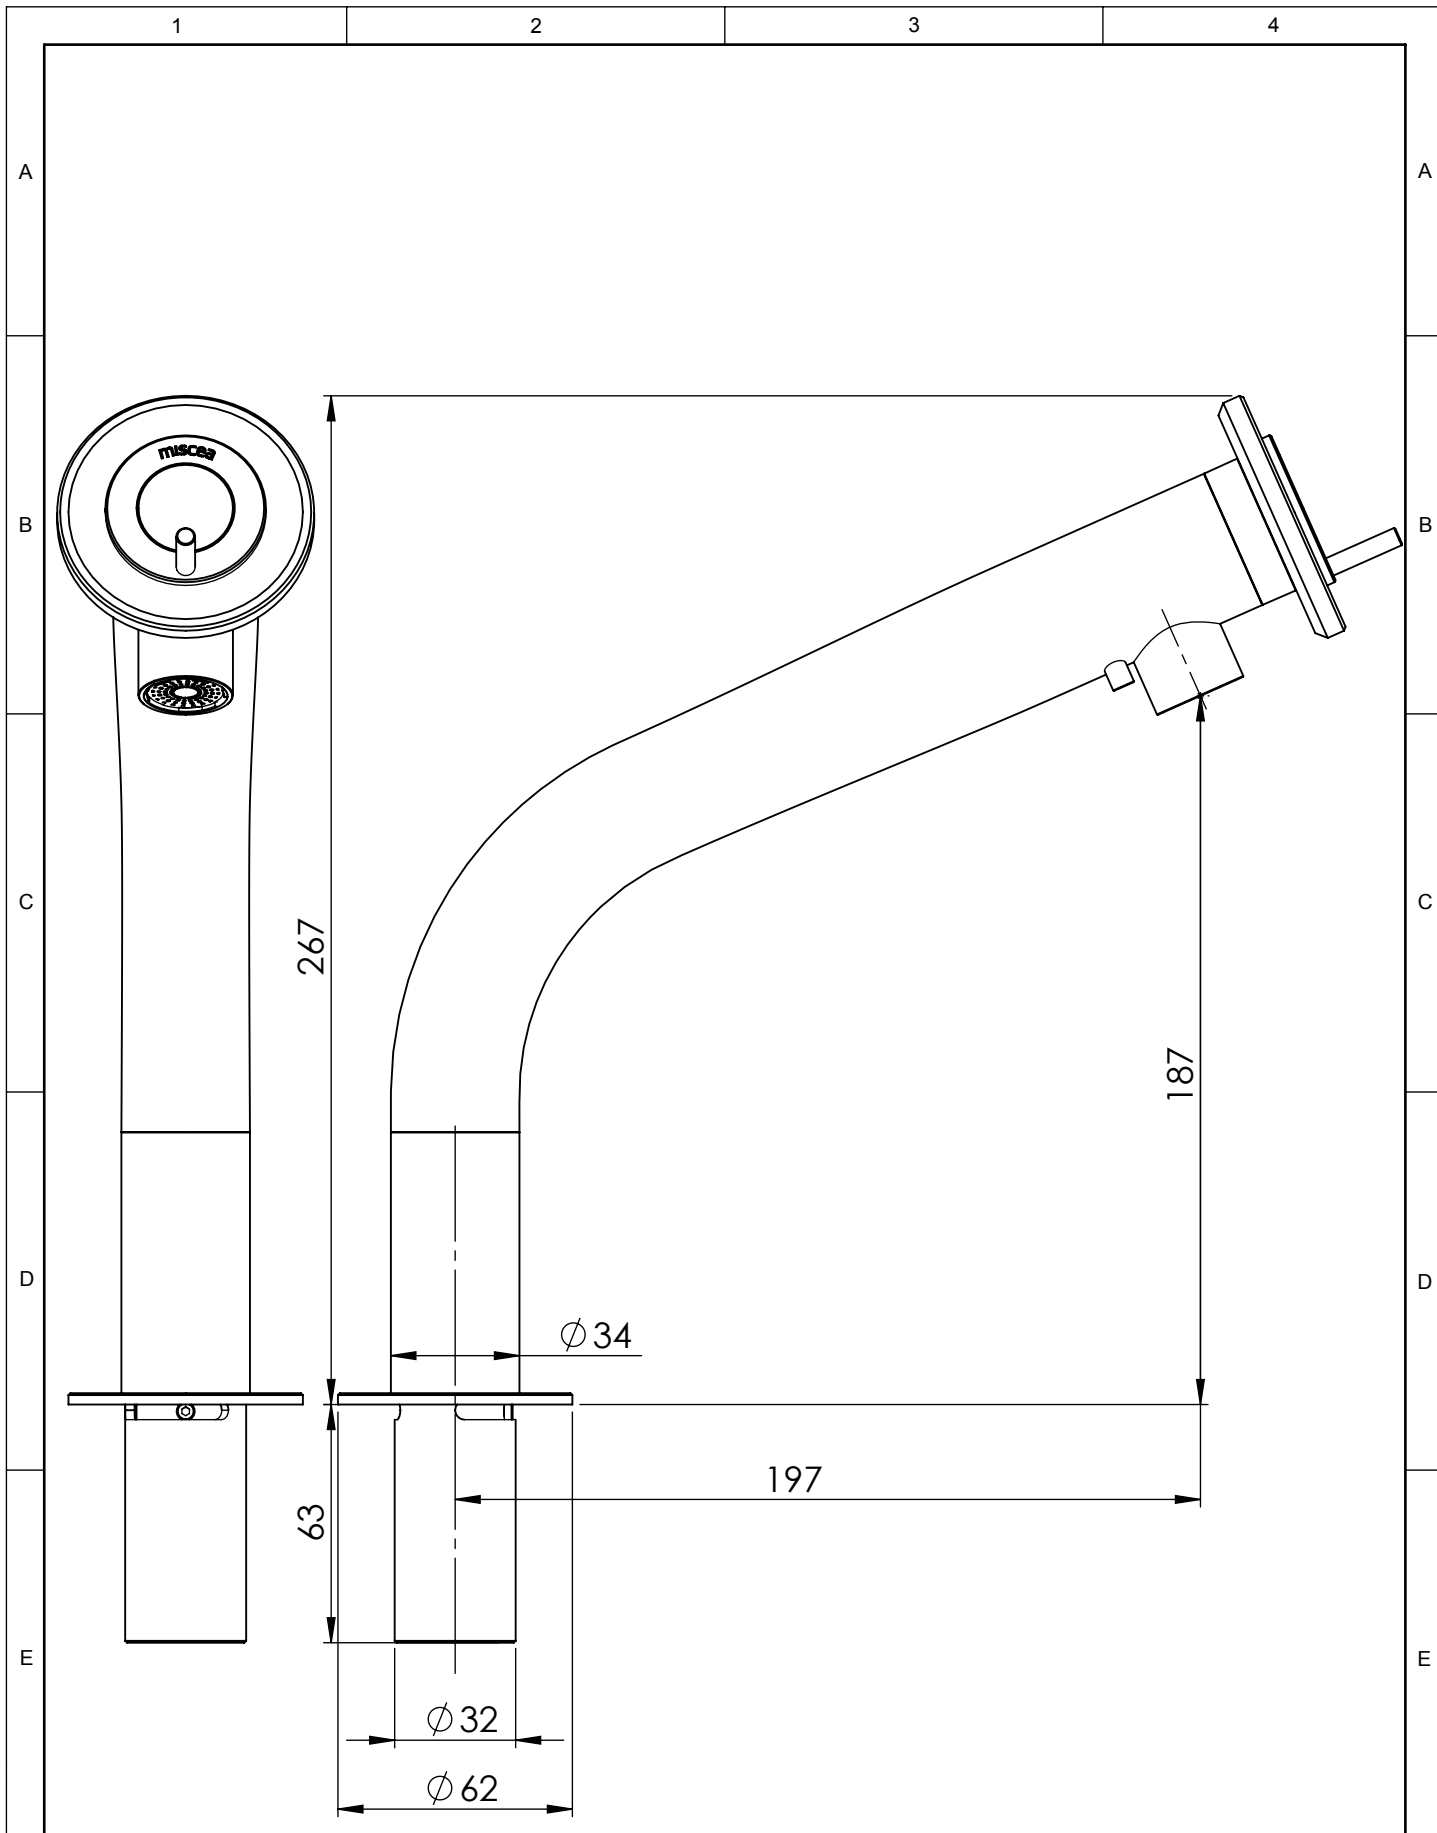

Klassifizierung:	Änderung:	Erstellt/Gez.	11.01.2016	MS	Masstab	mm
		Geändert			1:2	
Gewicht:	Material:	Geprüft/Freig.			Format	Blatt / Anz.
Rohmass:	Behandlung:	Status:			A4	3 / 3
 www.miscea.com	Benennung:	Artikel-Nr.				
		miscea KITCHEN				Zeichnungs-Nr.