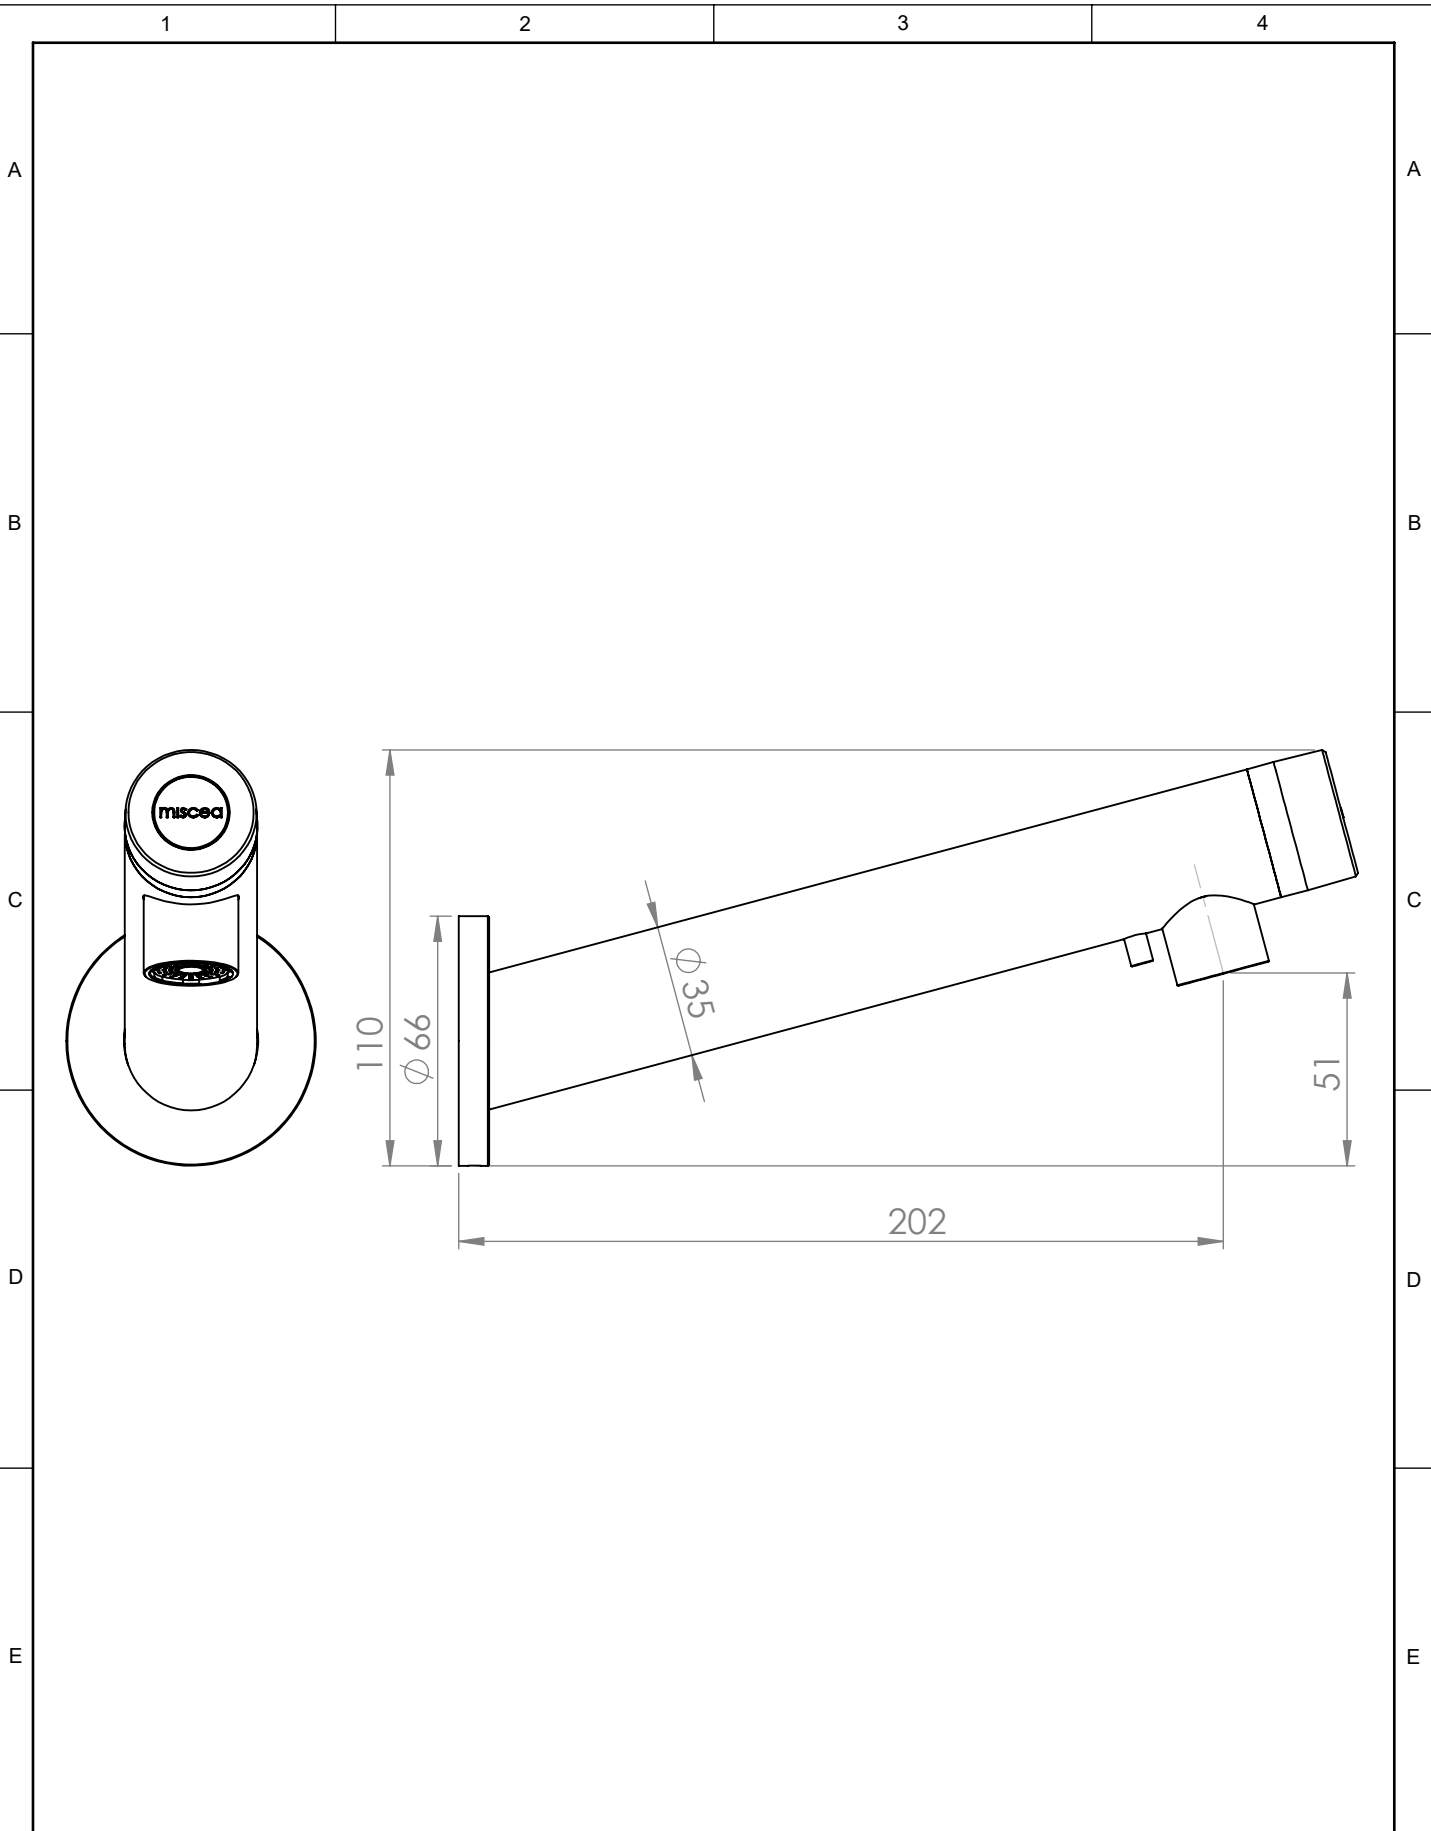

Klassifizierung:	Änderung:	Erstellt/Gez.	08.06.2020	RL	Massstab <b>1:2</b>	mm 
		Geändert				
Gewicht:	Material:	Geprüft/Freig.			Format <b>A4</b>	Blatt / Anz. <b>1 / 1</b>
Rohmass:	Behandlung:	Status:				
 <a href="http://www.miscea.com">www.miscea.com</a>	Benennung: <b>misccea LIGHT Wandmodell</b>	Artikel-Nr.				
		Zeichnungs-Nr.		Index		