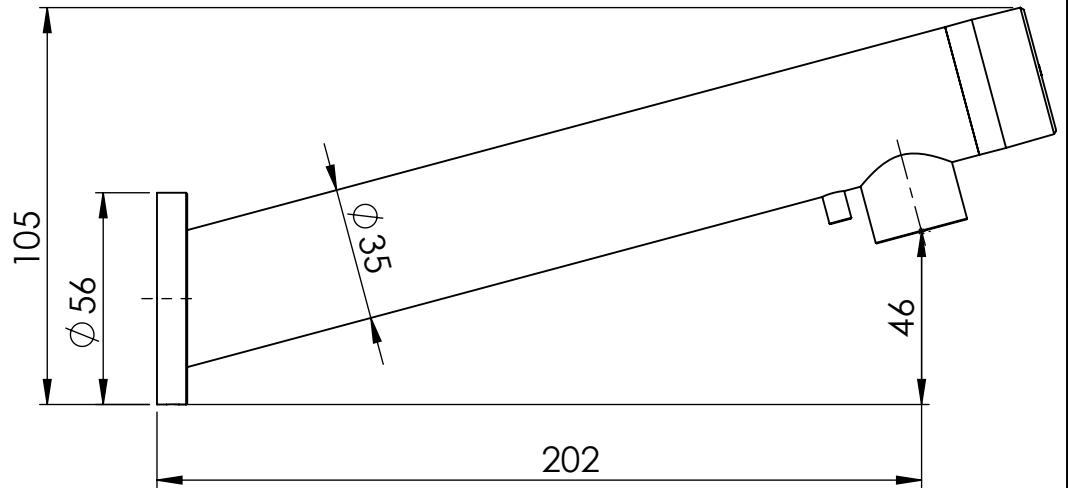

Klassifizierung:	Änderung:	Erstellt/Gez.	08.01.2016	MS	Massstab <b>1:2</b>	mm 
		Geändert				
Gewicht:	Material:	Geprüft/Freig.			Format <b>A4</b>	Blatt / Anz. <b>1 / 2</b>
Rohmass:	Behandlung:	Status:				
 www.miscea.com	Benennung: <b>miscea LIGHT Wandmodell</b>	Artikel-Nr.		Index		
		Zeichnungs-Nr.				